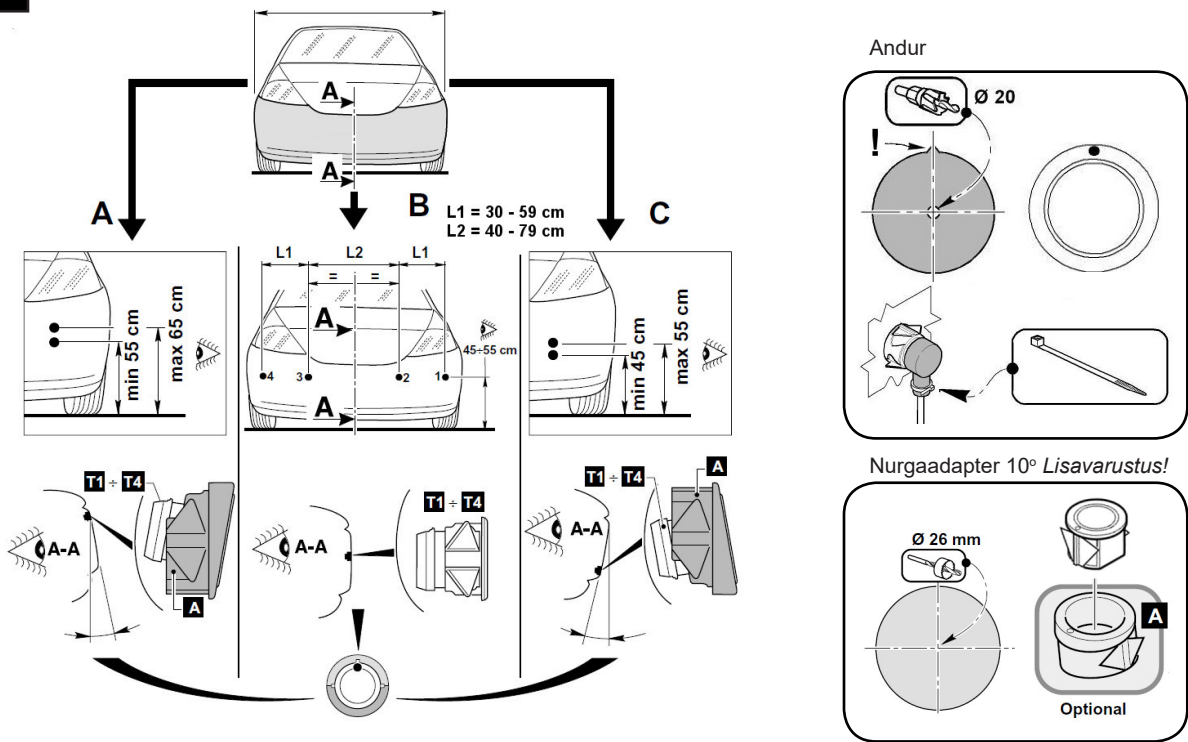

Cobra ParkMaster R094 tagumised parkimisandurid LÜHI PAIGALDUSJUHEND

1

ANDURITE PAIGALDUS TAGAPAMPRISSE

2

PEAÜHENDUSSKEEM