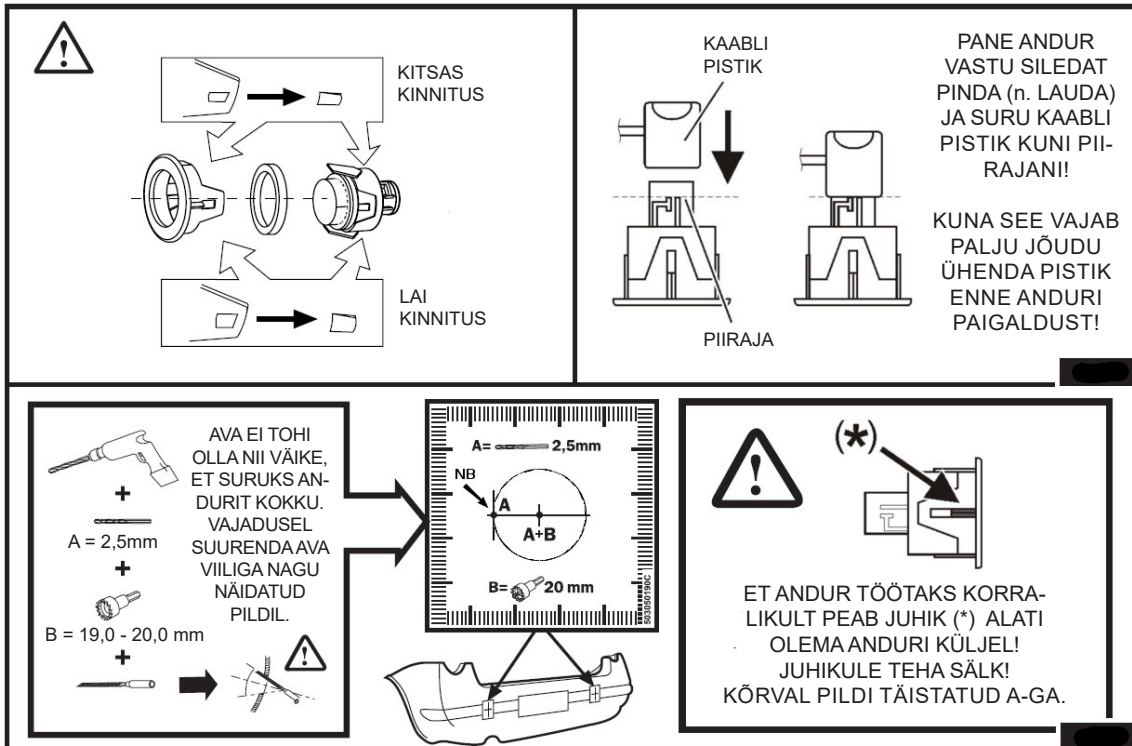

## Peaühenduskeem

## Masking

Protseduuri ajal registreerib süsteem auto komponendid millele ei tule reageerida n. veokonks, varuratas. Soovitavalt vii alati läbi kuna vähendab volehäireid!!